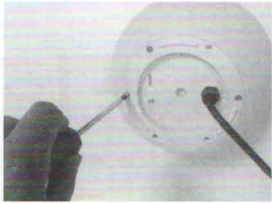

Art.-Nr. 700 800 250

Lebensdauer:
 10.000 Stunden
 On/Off 5.000

3 x Stellfuß

6 x Schrauben

1 x Erdspieß

Für die Montage im Außenbereich wird der Erdspieß verwendet.
 Wahlweise kann auch mit den Stellfüßen gearbeitet werden.
 Für den Innenbereich eignen sich die Stellfüße.