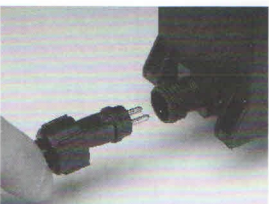

Art.-Nr. 700 800 250

Lebensdauer:
 10.000 Stunden
 On/Off 5.000

3 x Stellfuß

6 x Schrauben

1 x Erdspieß

Für die Montage im Außenbereich wird der Erdspieß verwendet.
 Wahlweise kann auch mit den Stellfüßen gearbeitet werden.
 Für den Innenbereich eignen sich die Stellfüße.