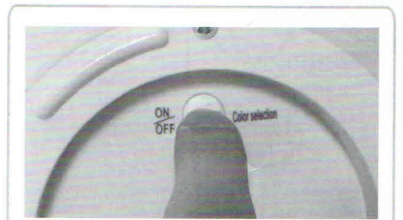

Fernbedienung:

1 = Einschalten

2 = Ausschalten

3 = Programm starten- langsames Verblässen der Farben

4 = Farben wählen (7 Farben zur Auswahl)

5 = Dimmbar in 3 Stufen

6 = Kerzen-Effekt einschalten

7 = Geschwindigkeit wählen (Intervall in 3 Stufen wählbar)

8 = Warm-weisses Licht schalten

1 x drücken = Farbe wechseln
2 Sekunden drücken = Ein-/Ausschalten