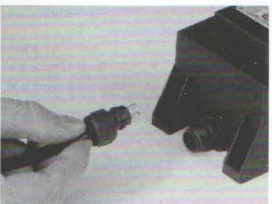

Art.-Nr. 700 800 250

Lebensdauer:
 10.000 Stunden
 On/Off 5.000

3 x Stellfuß

6 x Schrauben

1 x Erdspieß

Für die Montage im Außenbereich wird der Erdspieß verwendet.
 Wahlweise kann auch mit den Stellfüßen gearbeitet werden.
 Für den Innenbereich eignen sich die Stellfüße.