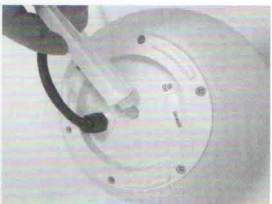

Art.-Nr. 700 800 250

Lebensdauer:
 10.000 Stunden
 On/Off 5.000

3 x Stellfuß

6 x Schrauben

1 x Erdspieß

Für die Montage im Außenbereich wird der Erdspieß verwendet.
 Wahlweise kann auch mit den Stellfüßen gearbeitet werden.
 Für den Innenbereich eignen sich die Stellfüße.