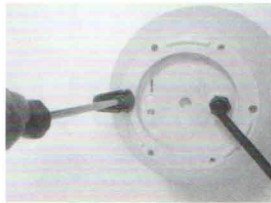

Art.-Nr. 700 800 250

Lebensdauer:
 10.000 Stunden
 On/Off 5.000

3 x Stellfuß

6 x Schrauben

1 x Erdspieß

Für die Montage im Außenbereich wird der Erdspieß verwendet.
 Wahlweise kann auch mit den Stellfüßen gearbeitet werden.
 Für den Innenbereich eignen sich die Stellfüße.