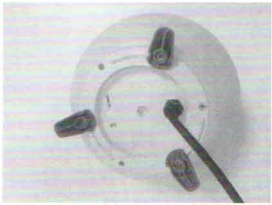

Art.-Nr. 700 800 250

Lebensdauer:
 10.000 Stunden
 On/Off 5.000

3 x Stellfuß

6 x Schrauben

1 x Erdspieß

Für die Montage im Außenbereich wird der Erdspieß verwendet.
 Wahlweise kann auch mit den Stellfüßen gearbeitet werden.
 Für den Innenbereich eignen sich die Stellfüße.