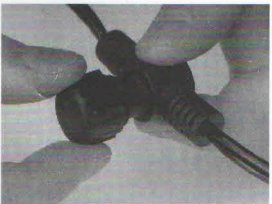

Art.-Nr. 700 800 250

Lebensdauer:
 10.000 Stunden
 On/Off 5.000

3 x Stellfuß

6 x Schrauben

1 x Erdspieß

Für die Montage im Außenbereich wird der Erdspieß verwendet.
 Wahlweise kann auch mit den Stellfüßen gearbeitet werden.
 Für den Innenbereich eignen sich die Stellfüße.