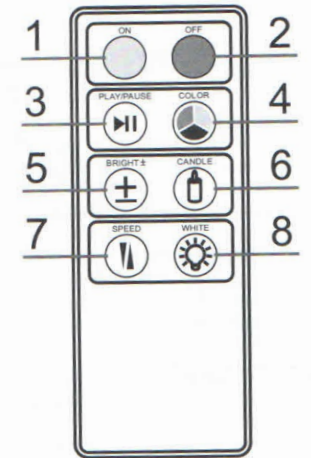

Art.-Nr. 700 800 250

Lebensdauer:
 10.000 Stunden
 On/Off 5.000

3 x Stellfuß

6 x Schrauben

1 x Erdspieß

Für die Montage im Außenbereich wird der Erdspieß verwendet.
 Wahlweise kann auch mit den Stellfüßen gearbeitet werden.
 Für den Innenbereich eignen sich die Stellfüße.

Fernbedienung:

1 = Einschalten

2 = Ausschalten

3 = Programm starten- langsames Verblässen der Farben

4 = Farben wählen (7 Farben zur Auswahl)

5 = Dimmbar in 3 Stufen

6 = Kerzen-Effekt einschalten

7 = Geschwindigkeit wählen (Intervall in 3 Stufen wählbar)

8 = Warm-weisses Licht schalten

1 x drücken = Farbe wechseln
2 Sekunden drücken = Ein-/Ausschalten