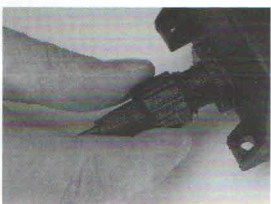

Art.-Nr. 700 800 250

Lebensdauer:
 10.000 Stunden
 On/Off 5.000

3 x Stellfuß

6 x Schrauben

1 x Erdspieß

Für die Montage im Außenbereich wird der Erdspieß verwendet.
 Wahlweise kann auch mit den Stellfüßen gearbeitet werden.
 Für den Innenbereich eignen sich die Stellfüße.