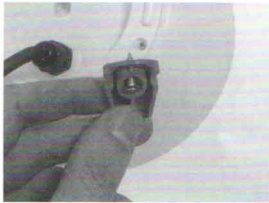

Art.-Nr. 700 800 250

Lebensdauer:
 10.000 Stunden
 On/Off 5.000

3 x Stellfuß

6 x Schrauben

1 x Erdspieß

Für die Montage im Außenbereich wird der Erdspieß verwendet.
 Wahlweise kann auch mit den Stellfüßen gearbeitet werden.
 Für den Innenbereich eignen sich die Stellfüße.