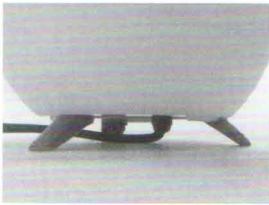

Art.-Nr. 700 800 250

Lebensdauer:
 10.000 Stunden
 On/Off 5.000

3 x Stellfuß

6 x Schrauben

1 x Erdspieß

Für die Montage im Außenbereich wird der Erdspieß verwendet.
 Wahlweise kann auch mit den Stellfüßen gearbeitet werden.
 Für den Innenbereich eignen sich die Stellfüße.