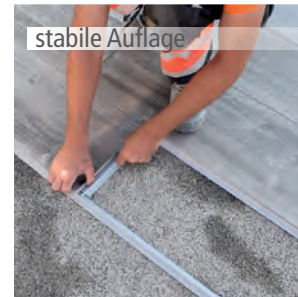

Das fugenprofil füllt die Fugen bei lose verlegten Keramikplatten.  
Dadurch ermöglicht das fugenprofil Plattenbeläge ohne Unkrautwuchs  
und mit dezentem Fugenbild.

# steinfix® fugenprofil

geschlossene Fugen auf Splitt

-  kein Unkraut
-  Wasser versickert
-  stabile Auflage

# steinfix®

steinfix netz ist der schnelle und sichere Randabschluss.  
Das angeschweißte Netz verankert sich mit dem Plattengewicht im Splitt und hält Randabschlussprofil und Belag stabil in Position.

Das äußerst robuste steinfix forte hält die Verbundsteine bei erhöhter Belastung stabil fixiert. Die Maschen des breiten Netzes verankern sich im Splitt durch das Gewicht der aufliegenden Steine.