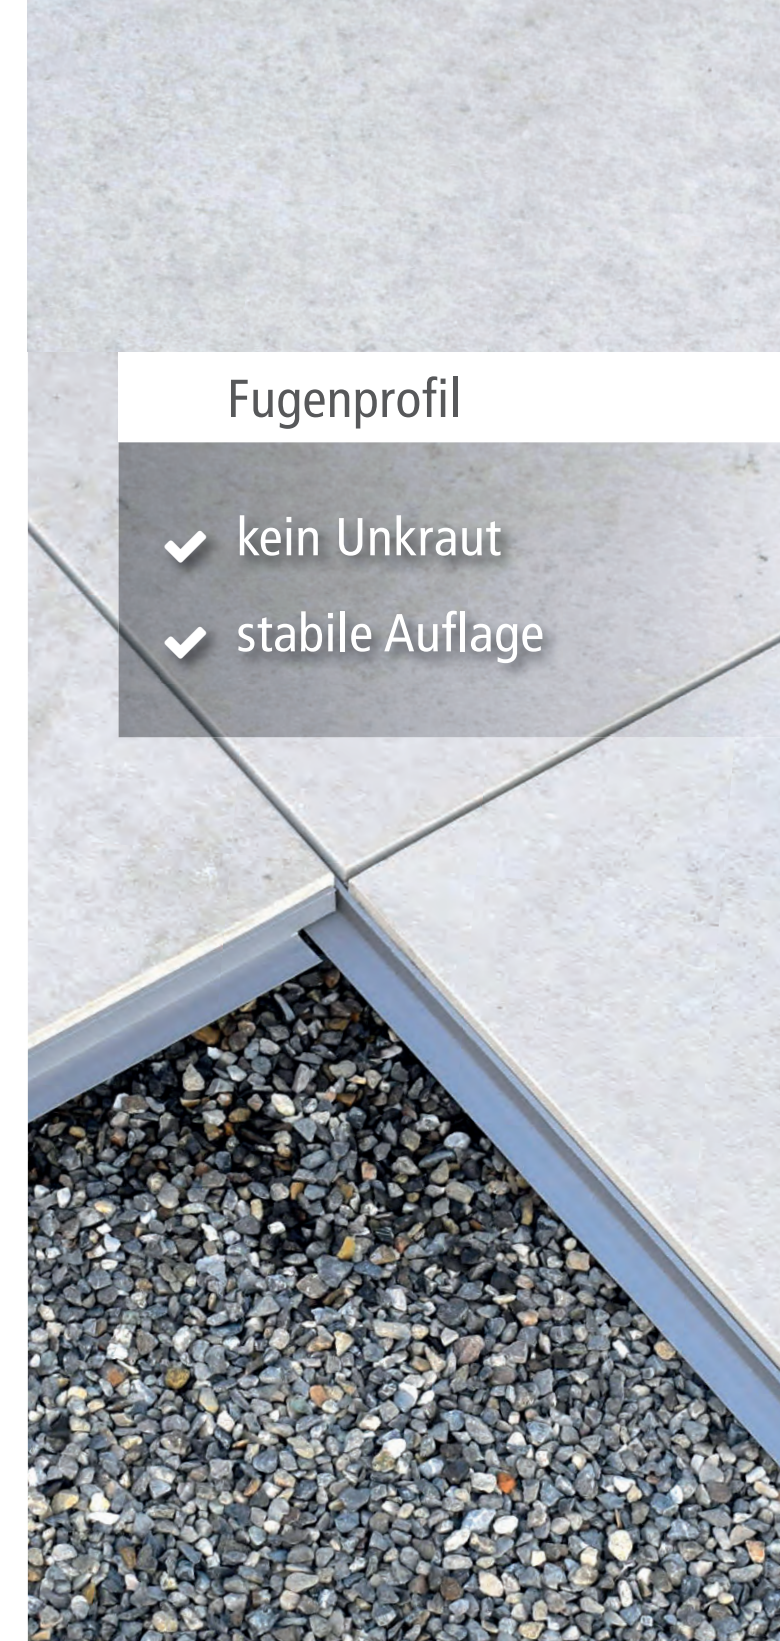

# steinfix® fugenprofil

geschlossene Fugen auf Splitt

-  kein Unkraut
-  Wasser versickert
-  stabile Auflage

## Randabschlussprofile

- ✓ Befestigung ohne Beton
- ✓ grüner Rasenrand